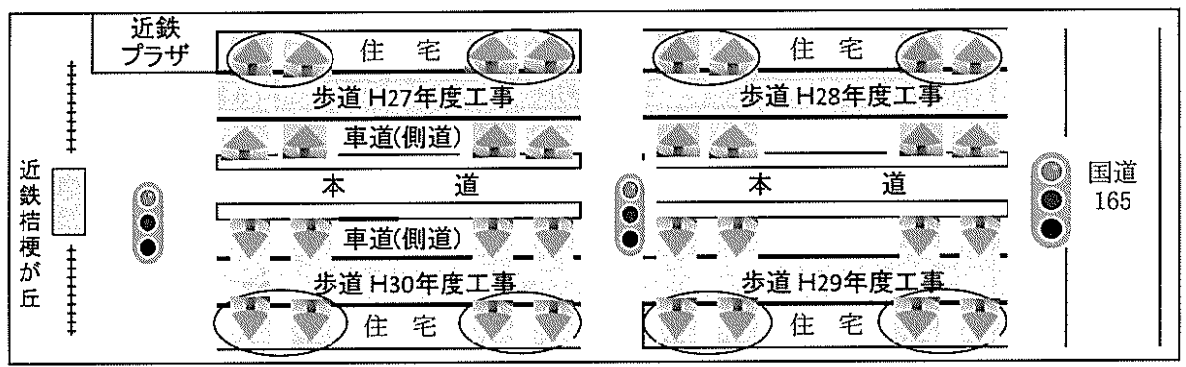

歩道整備工事始まる

市道桔梗が丘中央線

市道桔梗が丘中央線の近鉄桔梗が丘駅前から国道165号線に至る区間は、通勤や通学に買い物にと、住民の生活には大切な生活道路の位置にある。中央に車道の本道がある。両側の側道には車道と歩道があつて街路樹が植えられ景観を保ってきた。しかし約半世紀を経た今、歩道にある街路樹の成長に伴って、肥大化した根が舗装や縁石を持ち上げ歩道面で段差が生じている。この現象を「根上がり」という。