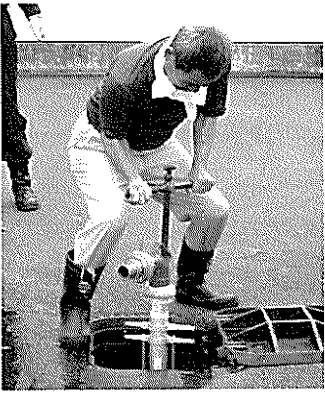

地区住民消防学校で消火栓での放水訓練

桔梗が丘自治連合協議会・生活安全部会は、桔梗が丘地区住民から希望者を募り、7月19日、鈴鹿市の三重県消防学校で「消火栓放水訓練」を実施した。自治連合協議会の前身「まちづくり委員会」当時の平成21年に名張市の自主防災組織育成事業に基づき「消火用ホース格

の話では鹿島宮が遷座(せんざ)した(1973)から続いていると云う。巡行は約1時間続いた。

公民館の模擬店 今年も遊びで勝負